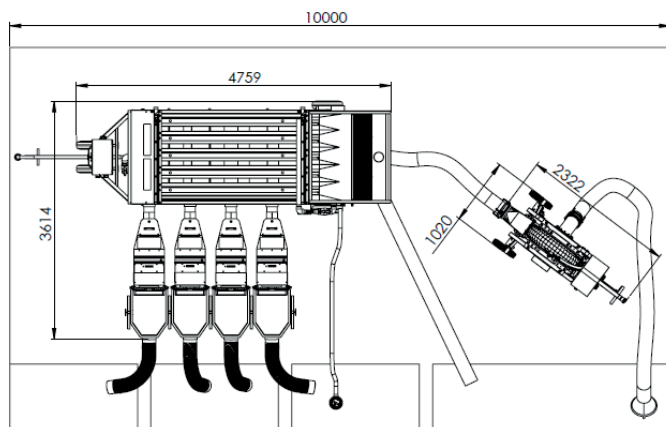

Pescamotion 8

Характеристики

Модель рыбонасоса	PESCAMOTION 8
Мощность мотора:	11кВт 400В 3-х фазный 50 Hz
Регулировка производительности	Плавная (частотный вариатор)
Автозаливка:	0.75кВт 400В 3-х фазный 50 Hz
Входное отверстие Ø:	(203мм) с замком camlock (male)
Выходное отверстие Ø:	(203мм) с замком camlock (male)
Общая высота подъема:	до 14м (3м на входе + 11м на выходе)
Масса рыбы (макс.):	2500гр Форель / Лосось
Скорость:	от 100 до 390 об.
Производительность по воде:	380 м³/ч
Размеры (м):	1.74 x 1,08 x 1.64
Масса:	502 кг
Арт. (пресная и соленая вода)	PH0802

Helios 400

Характеристики

Модель сортировщика рыбы	HELIOS 400
Количество сортировочных каналов	5
Количество размеров сортировки рыбы	4
Длина сортировочных каналов (мм)	2500
Ширина каналов (макс.)(мм)	65
Количество выходов Ø (мм)	8xØ200 по 4 на каждую сторону
Масса рыбы (Форель/Лосось)	5гр - 1,5кг
Масса рыбы (тиляпия/карп/сибас/окунь)	5гр - 800гр
Производительность по рыбе	4 - 6 тонн/час
Масса:	520 кг
Размеры (длина, ширина) (м)	3,9 x 1,70
Высота (м)	1,3
Мощность мотора: 220В 1фаза (50 Hz/60 Hz) / 380В 3фазы (50 Hz/60 Hz)	0,37 кВт
Производительность по воде	50 м³/ч
Артикул (морская вода 316L)	TH4056

Pescavision 30 & 50

Характеристики

Модель счетчика рыбы	PESCAVISION 30		PESCAVISION 50	
	Форель Лосось	Окунь / Карась Лещ / Теляпия Карп	Форель Лосось	Окунь / Карась Лещ / Теляпия Карп
Вид рыбы:				
Масса рыбы:	40гр - 1кг	40гр - 500гр	400гр - 4,5кг	500гр - 3кг
Производительность (макс.):	3 тонны/час	3 тонны/час	4 тонны/час	4 тонны/час
Количество внутренних каналов:	4	4	2	2
Ширина каналов:	100 мм	100 мм	200 мм	200 мм
Connection diameter	160 мм	160 мм	200 мм	200 мм
Точность подсчета:	98% - 100%	98% - 100%	98% - 100%	98% - 100%
Размеры (м):	1,3 x 0,4 x 0,5		1,5 x 0,5 x 0,6	
Масса:	20 кг		20 кг	
Напряжение:	24В		24В	
Арт.(пресная и соленая вода)	PESCA30		PESCA50	

Основные параметры в комплекте

Устройство	Мощность	Масса
Сортировщик рыбы Helios 400	0,37 кВт	520 кг
Рыбонасос Pescamotion 8	5,3 кВт	502 кг
Счетчик рыбы (одна единица)	0,05 кВт	24 кг
Водяная помпа 50 м³/ч	2,2 кВт	30 кг

Все комплекты приведены в качестве примера и могут быть изменены