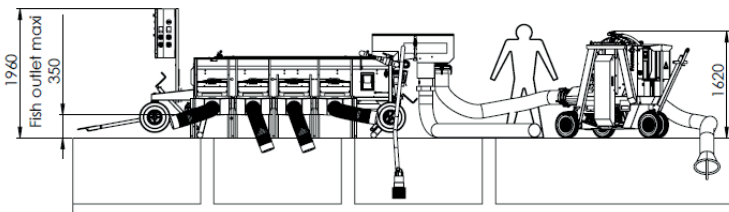

Pescamotion 8

Характеристики

Модель рыбонасоса	PESCAMOTION 8
Мощность мотора:	11кВт 400В 3-х фазный 50 Hz
Регулировка производительности	Плавная (частотный вариатор)
Автозаливка:	0.75кВт 400В 3-х фазный 50 Hz
Входное отверстие Ø:	(203мм) с замком camlock (male)
Выходное отверстие Ø:	(203мм) с замком camlock (male)
Общая высота подъема:	до 14м (3м на входе + 11м на выходе)
Масса рыбы (макс.):	2500гр Форель / Лосось
Скорость:	от 100 до 390 об.
Производительность по воде:	380 м³/ч
Размеры (м):	1.74 x 1,08 x 1.64
Масса:	502 кг
Арт. (пресная и соленая вода)	PH0802

Helios 400

Характеристики

Модель сортировщика рыбы	HELIOS 400
Количество сортировочных каналов	5
Количество размеров сортировки рыбы	4
Длина сортировочных каналов (мм)	2500
Ширина каналов (макс.)(мм)	65
Количество выходов Ø (мм)	8xØ200 по 4 на каждую сторону
Масса рыбы (Форель/Лосось)	5гр - 1,5кг
Масса рыбы (тиляпия/карп/сибас/окунь)	5гр - 800гр
Производительность по рыбе	4 - 6 тонн/час
Масса:	520 кг
Размеры (длина, ширина) (м)	3,9 x 1,70
Высота (м)	1,3
Мощность мотора: 220В 1фаза (50 Hz/60 Hz) / 380В 3фазы (50 Hz/60 Hz)	0,37 кВт
Производительность по воде	50 м³/ч
Артикул (морская вода 316L)	TH4056

Pescavision 30 & 50

Характеристики

Модель счетчика рыбы	PESCAVISION 30		PESCAVISION 50	
	Форель Лосось	Окунь / Карась Лещ / Теляпия Карп	Форель Лосось	Окунь / Карась Лещ / Теляпия Карп
Вид рыбы:				
Масса рыбы:	40гр - 1кг	40гр - 500гр	400гр - 4,5кг	500гр - 3кг
Производительность (макс.):	3 тонны/час	3 тонны/час	4 тонны/час	4 тонны/час
Количество внутренних каналов:	4	4	2	2
Ширина каналов:	100 мм	100 мм	200 мм	200 мм
Connection diameter	160 мм	160 мм	200 мм	200 мм
Точность подсчета:	98% - 100%	98% - 100%	98% - 100%	98% - 100%
Размеры (м):	1,3 x 0,4 x 0,5		1,5 x 0,5 x 0,6	
Масса:	20 кг		20 кг	
Напряжение:	24В		24В	
Арт.(пресная и соленая вода)	PESCA30		PESCA50	

Основные параметры в комплекте

Устройство	Мощность	Масса
Сортировщик рыбы Helios 400	0,37 кВт	520 кг
Рыбонасос Pescamotion 8	5,3 кВт	502 кг
Счетчик рыбы (одна единица)	0,05 кВт	24 кг
Водяная помпа 50 м³/ч	2,2 кВт	30 кг

Все комплекты приведены в качестве примера и могут быть изменены