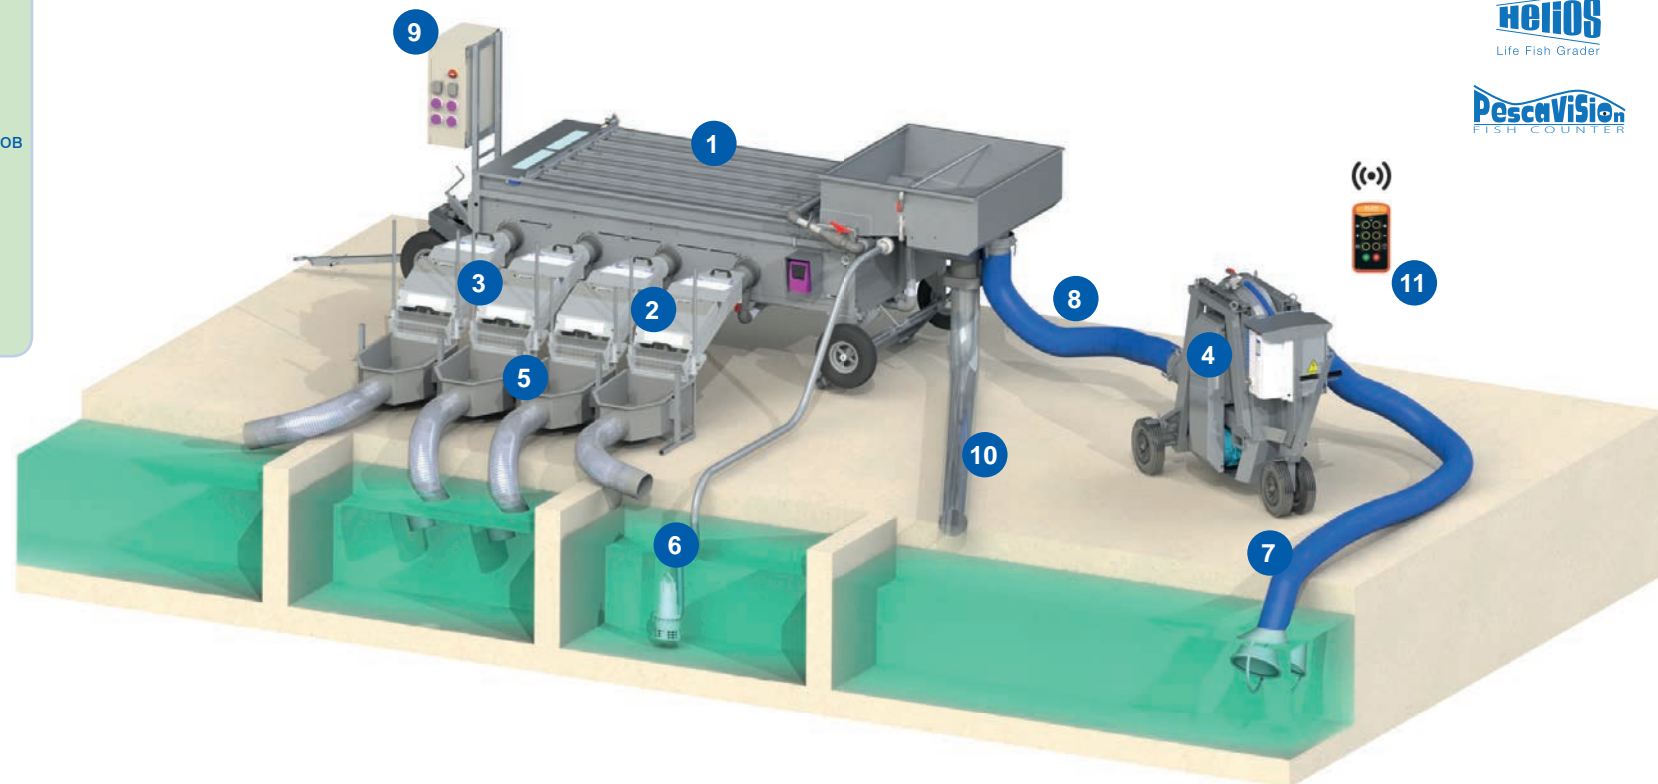

Комплект для пресной и соленой воды  
Арт : PACGO-BFUI6

Для рыб:

40гр - 1,5кг

Форель / Лосось

30 - 800гр

Тилапия

40 - 800гр

Морской лещ

40 - 800гр

Морской окунь

PESCAMOTION  
Fish pump

HELIOS  
Life Fish Grader

PescaVision  
FISH COUNTER

- 1 Сортировщик рыбы Helios 400
- 2 Счетчик рыбы Pescavision 30
- 3 Счетчик рыбы Pescavision 50
- 4 Рыбонасос Pescamotion 8
- 5 Приемный бункер выход Ø200мм
- 6 Погружная помпа 50 м³/ч
- 7 4 м гибкая всасывающая труба Ø200мм (8 ")
- 8 6 м гибкая труба подачи рыбы Ø200мм (8 ")
- 9 1 Общий электрический щит
- 10 5 м труба для отвода воды Ø 200мм (8 ")
- 11 1 Пульт дистанционного управления рыбонасосом

9

Электрический щит для подключения счетчика рыбы, рыбонасоса, водяной помпы  
Арт . (3x400v 50/60Hz) : THC002  
Арт . (3x230v 50/60Hz) : THC006

6

Погружная водяная помпа поставляется с 5-ти метровым гибким шлангом и фитингами для подключения к сортировщику  
Арт . (Соленая вода 316L) : TPOW50I6T5

### Характеристики

Модель рыбонасоса	PESCAMOTION 8
Мощность мотора:	11кВт 400В 3-х фазный 50 Hz
Регулировка производительности	Плавная (частотный вариатор)
Автозаливка:	0.75кВт 400В 3-х фазный 50 Hz
Входное отверстие Ø:	(203мм) с замком camlock (male)
Выходное отверстие Ø:	(203мм) с замком camlock (male)
Общая высота подъема:	до 14м (3м на входе + 11м на выходе)
Масса рыбы (макс.):	2500гр Форель / Лосось
Скорость:	от 100 до 390 об.
Производительность по воде:	380 м³/ч
Размеры (м):	1.74 x 1,08 x 1.64
Масса:	502 кг
Арт. (пресная и соленая вода)	PH0802