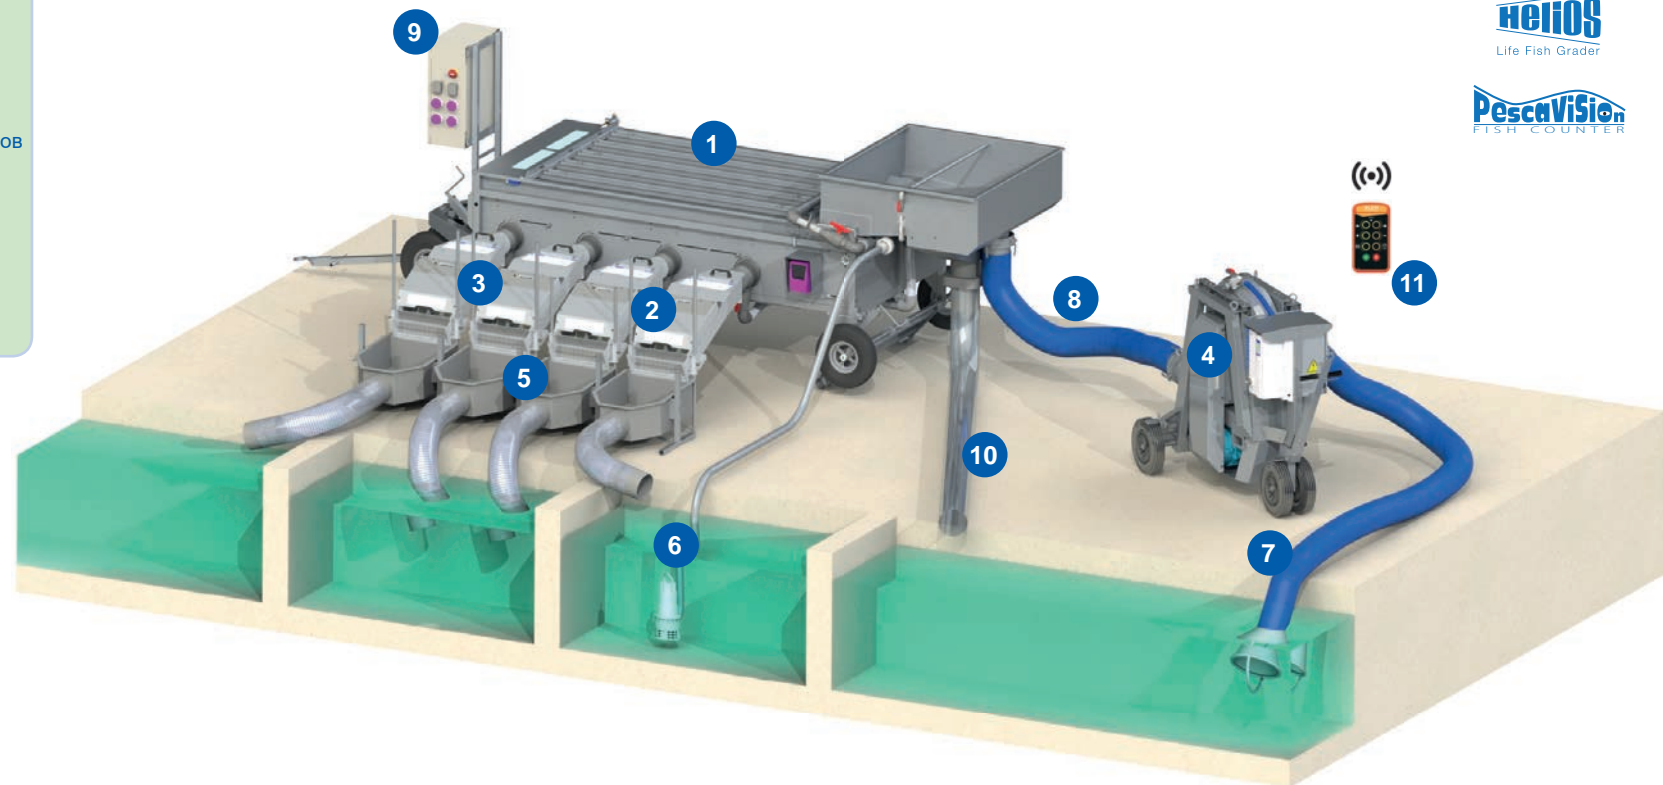

## Комплект Fast Ultra

4 - 6 тонн/час

4 размера сортировки :

- 1 Рыбонасос Pescamotion 8 (для рыб до 2,5кг)
- 1 Сортировщик Helios 400 (5гр - 1,5кг) / 5 каналов
- 1 Погружная помпа 50 м³/ч
- 1 Общий электрический щит
- 2 Счетчик рыбы Pescavision 30 (40гр - 1кг)
- 2 Счетчик рыбы Pescavision 50 (500гр - 4,5кг)
- 4 Приемный бункер

Комплект для пресной и соленой воды  
Арт : PACGO-BFUI6

Для рыб:

40гр - 1,5кг

Форель / Лосось

30 - 800гр

Тилапия

40 - 800гр

Морской лещ

40 - 800гр

Морской окунь

PESCAMOTION  
Fish pump

HELIOS  
Life Fish Grader

PescaVision  
FISH COUNTER

- 1 Сортировщик рыбы Helios 400
- 2 Счетчик рыбы Pescavision 30
- 3 Счетчик рыбы Pescavision 50
- 4 Рыбонасос Pescamotion 8
- 5 Приемный бункер выход Ø200мм
- 6 Погружная помпа 50 м³/ч
- 7 4 м гибкая всасывающая труба Ø200мм (8 ")
- 8 6 м гибкая труба подачи рыбы Ø200мм (8 ")
- 9 1 Общий электрический щит
- 10 5 м труба для отвода воды Ø 200мм (8 ")
- 11 1 Пульт дистанционного управления рыбонасосом

9

Электрический щит для подключения счетчика рыбы, рыбонасоса, водяной помпы  
Арт . (3x400v 50/60Hz) : THC002  
Арт . (3x230v 50/60Hz) : THC006

6

Погружная водяная помпа поставляется с 5-ти метровым гибким шлангом и фитингами для подключения к сортировщику  
Арт . (Соленая вода 316L) : TPOW50I6T5