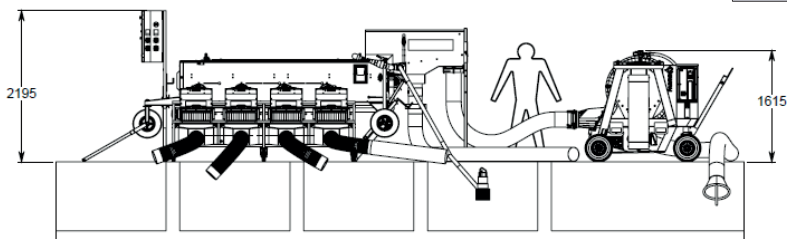

Helios 40

• Характеристики

Модель сортировщика рыбы	HELIOS 40
Количество сортировочных каналов	3
Количество размеров сортировки рыбы	4
Длина сортировочных каналов (мм)	2500
Ширина каналов (макс.)(мм)	65
Количество выходов Ø (мм)	8xØ200 по 4 на каждую сторону
Масса рыбы (Форель/Лосось)	5гр - 1,5кг
Масса рыбы (тиляпия/камп/сибас/окунь)	5гр - 800гр
Производительность по рыбе	3 - 4 тонн/час
Размеры (длина, ширина) (м)	3,9 x 1,00
Высота (м)	1,3
Мощность мотора: 220В 1фаза (50 Hz/60 Hz) / 380В 3фазы (50 Hz/60 Hz)	0,37 кВт
Производительность по воде	40 м³/ч
Артикул (морская вода 316L)	TH4036

Pescavision 30 & 50

• Характеристики

Модель счетчика рыбы	PESCAVISION 30		PESCAVISION 50	
	Форель Лосось	Окунь / Карась Лещ / Теляпия Карп	Форель Лосось	Окунь / Карась Лещ / Теляпия Карп
Вид рыбы:				
Масса рыбы:	40гр - 1кг	40гр - 500гр	400гр - 4,5кг	500гр - 3кг
Производительность (макс.):	3 тонны/час	3 тонны/час	4 тонны/час	4 тонны/час
Количество внутренних каналов:	4	4	2	2
Ширина каналов:	100 мм	100 мм	200 мм	200 мм
Входной диаметр:	160 мм	160 мм	200 мм	200 мм
Точность подсчета:	98% - 100%	98% - 100%	98% - 100%	98% - 100%
Размеры (м):	1,3 x 0,4 x 0,5		1,5 x 0,5 x 0,6	
Масса:	20 КГ		20 КГ	
Напряжение:	24В		24В	
Арт.(пресная и соленая вода)	PESCA30		PESCA50	

• Основные параметры в комплекте

Устройство	Мощность	Масса
Сортировщик рыбы Helios 40	0,37 кВт	480 кг
Рыбонасос Pescamotion 8	5,3 кВт	502 кг
Счетчик рыбы (одна единица)	0,05 кВт	24 кг
Водяная помпа 40 м³/ч	1,1 кВт	30 кг

Все комплекты приведены в качестве примера и могут быть изменены