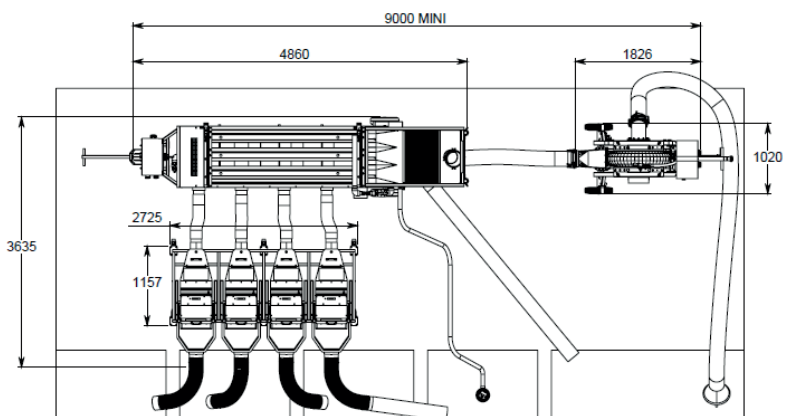

Helios 40

• Характеристики

Модель сортировщика рыбы	HELIOS 40
Количество сортировочных каналов	3
Количество размеров сортировки рыбы	4
Длина сортировочных каналов (мм)	2500
Ширина каналов (макс.)(мм)	65
Количество выходов Ø (мм)	8xØ200 по 4 на каждую сторону
Масса рыбы (Форель/Лосось)	5гр - 1,5кг
Масса рыбы (тиляпия/камп/сибас/окунь)	5гр - 800гр
Производительность по рыбе	3 - 4 тонн/час
Размеры (длина, ширина) (м)	3,9 x 1,00
Высота (м)	1,3
Мощность мотора: 220В 1фаза (50 Hz/60 Hz) / 380В 3фазы (50 Hz/60 Hz)	0,37 кВт
Производительность по воде	40 м³/ч
Артикул (морская вода 316L)	TH4036

Pescavision 30 & 50

• Характеристики

Модель счетчика рыбы	PESCAVISION 30		PESCAVISION 50	
	Форель Лосось	Окунь / Карась Лещ / Теляпия Карп	Форель Лосось	Окунь / Карась Лещ / Теляпия Карп
Вид рыбы:				
Масса рыбы:	40гр - 1кг	40гр - 500гр	400гр - 4,5кг	500гр - 3кг
Производительность (макс.):	3 тонны/час	3 тонны/час	4 тонны/час	4 тонны/час
Количество внутренних каналов:	4	4	2	2
Ширина каналов:	100 мм	100 мм	200 мм	200 мм
Входной диаметр:	160 мм	160 мм	200 мм	200 мм
Точность подсчета:	98% - 100%	98% - 100%	98% - 100%	98% - 100%
Размеры (м):	1,3 x 0,4 x 0,5		1,5 x 0,5 x 0,6	
Масса:	20 КГ		20 КГ	
Напряжение:	24В		24В	
Арт.(пресная и соленая вода)	PESCA30		PESCA50	

• Основные параметры в комплекте

Устройство	Мощность	Масса
Сортировщик рыбы Helios 40	0,37 кВт	480 кг
Рыбонасос Pescamotion 8	5,3 кВт	502 кг
Счетчик рыбы (одна единица)	0,05 кВт	24 кг
Водяная помпа 40 м³/ч	1,1 кВт	30 кг

Все комплекты приведены в качестве примера и могут быть изменены