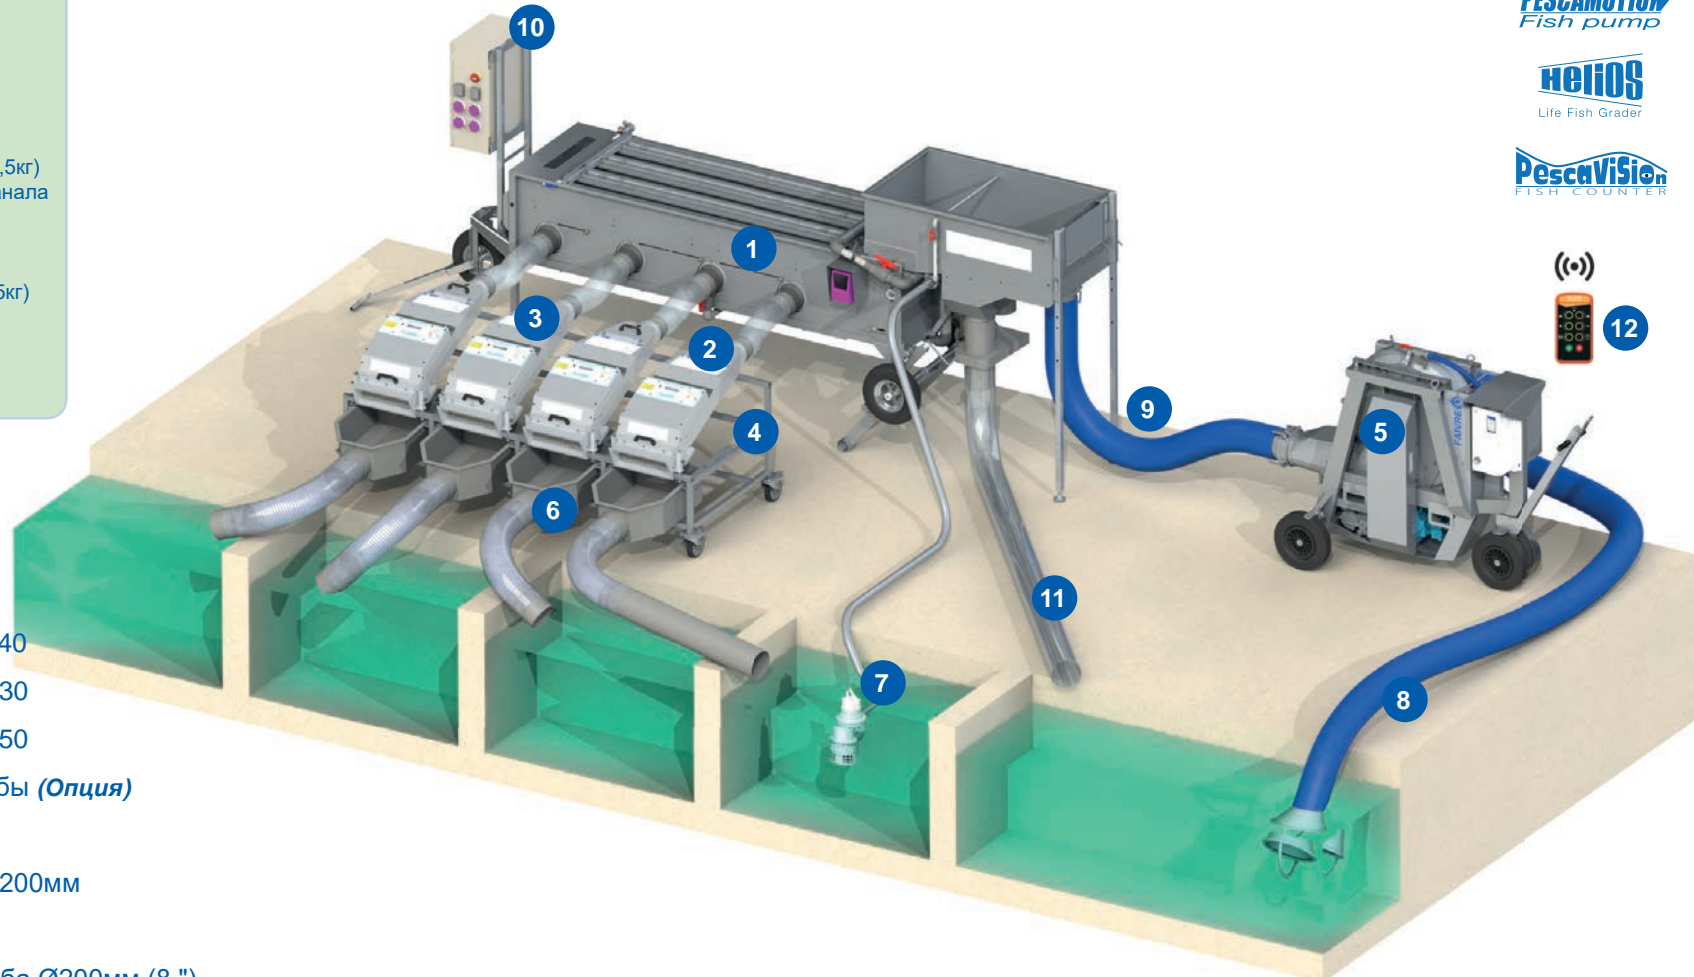

Комплект для пресной и соленой воды
Арт. : PACGO-BSU16

Для рыб:

40гр - 1,5кг

Форель / Лосось

30гр - 1кг

Тяляпия

40 - 800гр

Морской лещ

40 - 800гр

Морской окунь

PESCAMOTION
Fish pump

HELIOS
Life Fish Grader

PescaVISION
FISH COUNTER

- 1 Сортировщик рыбы Helios 40
- 2 1 Счетчик рыбы Pescavision 30
- 3 3 Счетчик рыбы Pescavision 50
- 4 1 Тележка для счетчиков рыбы (Опция)
- 5 1 Рыбонасос Pescamotion 8
- 6 4 Приемный бункер выход Ø200мм
- 7 1 Погружная помпа 40 м³/ч
- 8 4 м гибкая всасывающая труба Ø200мм (8 ")
- 9 6 м гибкая труба подачи рыбы Ø200мм (8 ")
- 10 1 Общий электрический щит
- 11 5 м труба для отвода воды Ø 200мм (8 ")
- 12 1 Пульт дистанционного управления рыбонасосом

10

Электрический щит для подключения счетчика рыбы, рыбонасоса, водяной помпы

Арт. (3x400v 50/60Hz) : THC002

Арт. (3x230v 50/60Hz) : THC006

7

Погружная водяная помпа поставляется с 5-ти метровым гибким шлангом и фитингами для подключения к сортировщику

Арт. (Соленая вода 316L) : TPOW40I6T5

Pescamotion 8

• Характеристики

Модель рыбонасоса	PESCAMOTION 8
Мощность мотора:	11кВт 400В 3-х фазный 50 Hz
Регулировка производительности	Плавная (частотный вариатор)
Автозаливка:	0.75кВт 400В 3-х фазный 50 Hz
Входное отверстие Ø:	(203мм) с замком camlock (male)
Выходное отверстие Ø:	(203мм) с замком camlock (male)
Общая высота подъема:	до 14м (3м на входе + 11м на выходе)
Масса рыбы (макс.):	2500гр Форель / Лосось
Скорость:	от 100 до 390 об.
Производительность по воде:	380 м³/ч
Размеры (м):	1.74 x 1,08 x 1.64
Масса:	502 кг
Арт. (пресная и соленая вода)	PH0802