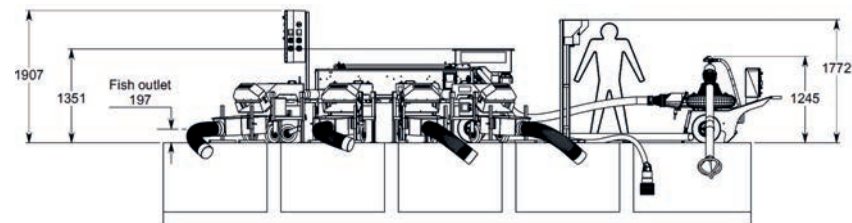

● Pescasight 15

● Характеристики

Модель счетчика рыбы	PESCASIGHT 15	
Вид рыбы:	Форель Лосось	Окунь / Карась / Лещ Теляпия / Карп
Масса рыбы (гр):	0,2 - 50	0,2 - 50
Производительность (макс.):	1,5 т/ч 600 000 рыб/час	1,5 т/ч 600 000 рыб/час
Количество внутренних каналов:	1	1
Ширина каналов:	400мм	400мм
Входной диаметр:	125мм	125мм
Точность подсчета:	98% - 100%	98% - 100%
Масса:	75кг	
Вольтаж:	1 x 220В одна фаза	
Арт. (пресная и соленая вода)	PESIG15	

● Helios 10

● Характеристики

Модель сортировщика рыбы	HELIOS 10
Количество сортировочных каналов	5
Количество размеров сортировки рыбы	4
Длина сортировочных каналов (мм)	1600
Ширина каналов (макс.) (мм)	28
Количество выходов Ø (мм)	8 x Ø125 (по 4 на каждую сторону)
Масса рыбы (Форель / Лосось)	1гр - 120гр
Масса рыбы (тиляпия/карп/окунь/сибас)	0,8гр - 80гр
Производительность по рыбе	1 тонн/час
Размеры (длина, ширина) (м)	3,3 x 1,00
Высота (м)	1,4
Артикул (морская вода 316L)	TH1056