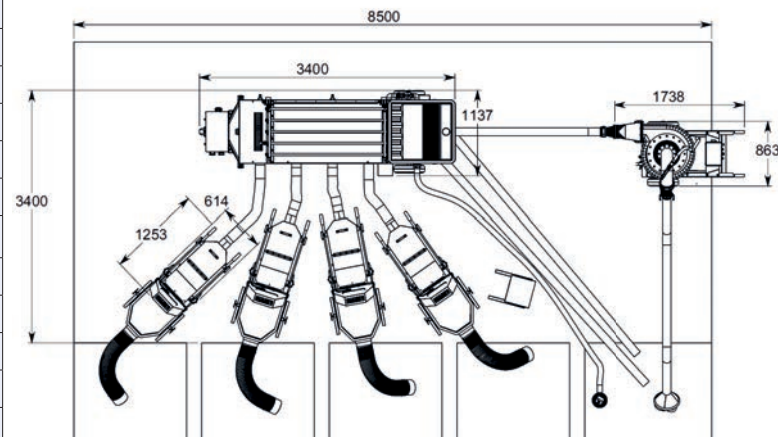

● Pescasight 15

● Характеристики

Модель счетчика рыбы	PESCASIGHT 15	
	Форель / Лосось	Окунь / Карась / Лещ / Теляпия / Карп
Вид рыбы:		
Масса рыбы (гр):	0,2 - 50	0,2 - 50
Производительность (макс.):	1,5 т/ч 600 000 рыб/час	1,5 т/ч 600 000 рыб/час
Количество внутренних каналов:	1	1
Ширина каналов:	400мм	400мм
Входной диаметр:	125мм	125мм
Точность подсчета:	98% - 100%	98% - 100%
Масса:	75кг	
Вольтаж:	1 x 220В одна фаза	
Арт. (пресная и соленая вода)	PESIG15	

● Helios 10

● Характеристики

Модель сортировщика рыбы	HELIOS 10
Количество сортировочных каналов	5
Количество размеров сортировки рыбы	4
Длина сортировочных каналов (мм)	1600
Ширина каналов (макс.) (мм)	28
Количество выходов Ø (мм)	8 x Ø125 (по 4 на каждую сторону)
Масса рыбы (Форель / Лосось)	1гр - 120гр
Масса рыбы (тиляпия/карп/окунь/сибас)	0,8гр - 80гр
Производительность по рыбе	1 тонн/час
Размеры (длина, ширина) (м)	3,3 x 1,00
Высота (м)	1,4
Артикул (морская вода 316L)	TH1056

● Основные параметры в комплекте

Устройство	Мощность	Масса
Сортировщик рыбы Helios 10	0,25 кВт	260 кг
Рыбонасос Pescamotion 6 plus	4 кВт	202 кг
Счетчик рыбы (одна единица)	0,05 кВт	75 кг
Водяная помпа 20 м³/ч	0,55 кВт	20 кг

Все комплекты приведены в качестве примера и могут быть изменены