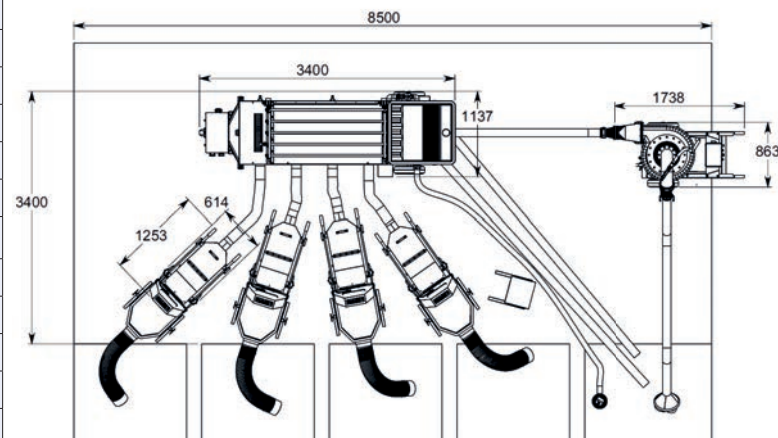

● Pescasight 15

● Характеристики

Модель счетчика рыбы	PESCASIGHT 15	
Вид рыбы:	Форель Лосось	Окунь / Карась / Лещ Теляпия / Карп
Масса рыбы (гр):	0,2 - 50	0,2 - 50
Производительность (макс.):	1,5 т/ч 600 000 рыб/час	1,5 т/ч 600 000 рыб/час
Количество внутренних каналов:	1	1
Ширина каналов:	400мм	400мм
Входной диаметр:	125мм	125мм
Точность подсчета:	98% - 100%	98% - 100%
Масса:	75кг	
Вольтаж:	1 x 220В одна фаза	
Арт. (пресная и соленая вода)	PESIG15	

● Helios 10

● Характеристики

Модель сортировщика рыбы	HELIOS 10
Количество сортировочных каналов	5
Количество размеров сортировки рыбы	4
Длина сортировочных каналов (мм)	1600
Ширина каналов (макс.) (мм)	28
Количество выходов Ø (мм)	8 x Ø125 (по 4 на каждую сторону)
Масса рыбы (Форель / Лосось)	1гр - 120гр
Масса рыбы (тиляпия/карп/окунь/сибас)	0,8гр - 80гр
Производительность по рыбе	1 тонн/час
Размеры (длина, ширина) (м)	3,3 x 1,00
Высота (м)	1,4
Артикул (морская вода 316L)	TH1056