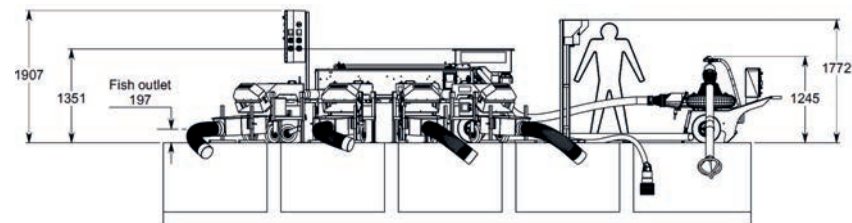

### ● Характеристики

Модель счетчика рыбы	PESCASIGHT 15	
	Форель / Лосось	Окунь / Карась / Лещ / Теляпия / Карп
Вид рыбы:		
Масса рыбы (гр):	0,2 - 50	0,2 - 50
Производительность (макс.):	1,5 т/ч 600 000 рыб/час	1,5 т/ч 600 000 рыб/час
Количество внутренних каналов:	1	1
Ширина каналов:	400мм	400мм
Входной диаметр:	125мм	125мм
Точность подсчета:	98% - 100%	98% - 100%
Масса:	75кг	
Вольтаж:	1 x 220В одна фаза	
Арт. (пресная и соленая вода)	PESIG15	

### ● Характеристики

Модель сортировщика рыбы	HELIOS 10
Количество сортировочных каналов	5
Количество размеров сортировки рыбы	4
Длина сортировочных каналов (мм)	1600
Ширина каналов (макс.) (мм)	28
Количество выходов Ø (мм)	8 x Ø125 (по 4 на каждую сторону)
Масса рыбы (Форель / Лосось)	1гр - 120гр
Масса рыбы (тиляпия/карп/окунь/сибас)	0,8гр - 80гр
Производительность по рыбе	1 тонн/час
Размеры (длина, ширина) (м)	3,3 x 1,00
Высота (м)	1,4
Артикул (морская вода 316L)	TH1056