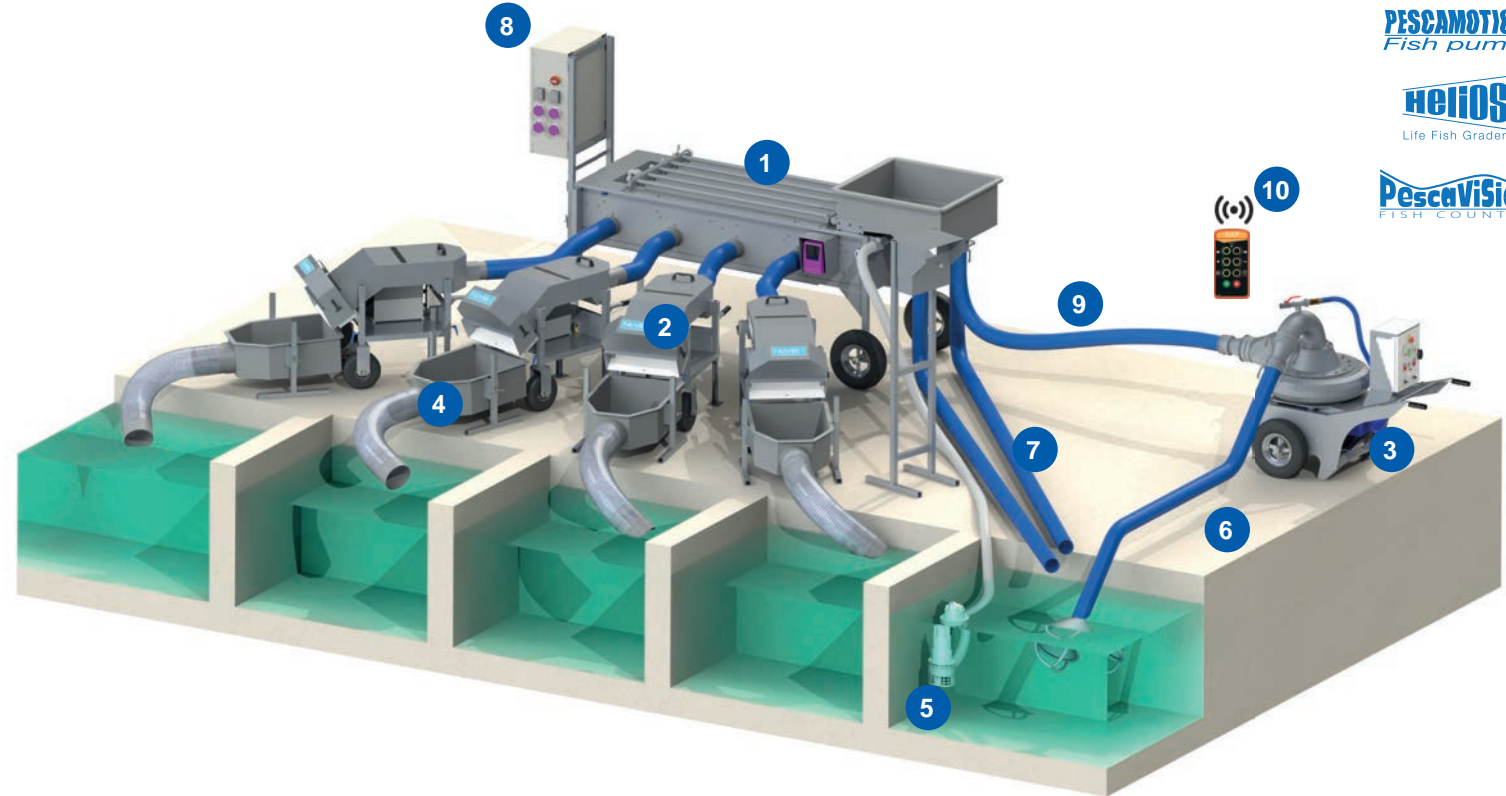

## 2 Комплект Sight

1000 кг/час

4 размера :

- 1 Рыбонасос Pescamotion 6 plus 4" (3-250гр)
- 2 6»F to 4»M переходник PH061102
- 1 Сортировщик Helios 10 (0,8-120гр) / 5 Каналов
- 1 Погружная помпа 20 м³/ч
- 1 Общий электрический щит THC002
- 4 Счетчик рыбы Pescasight 15 (0,5-50гр)
- 4 Приемный бункер арт : CBRC 200

Fresh and Sea water pack  
Ref : PACN-SIGHT16

Для рыб: 1 - 50 гр

0.8 - 50 гр

0.8 - 50 гр

0.8 - 50 гр

- 1 1 Сортировщик рыбы Helios 10
- 2 4 Счетчик рыбы Pescasight 15
- 3 1 Рыбонасос Pescamotion 6 Plus
- 4 4 Приемный бункер выход Ø200мм
- 5 1 Погружная водяная помпа 20 м³/ч
- 6 4 м «Spiraliss» гибкая всасывающая труба Ø100мм (4 ")
- 7 5 м труба для отвода воды Ø 150мм (6 ")
- 8 1 Общий электрический щит
- 9 6 м «Spiraliss» гибкая труба подачи рыбы Ø100мм (4 ")
- 10 Пульт дистанционного управления рыбонасосом

PESCAMOTION  
Fish pump

HELIOS  
Life Fish Grader

PescaVISION  
FISH COUNTER

8

Электрический щит для подключения счетчика рыбы, рыбонасоса, водяной помпы  
Арт. (3x400v 50/60Hz) : THC002  
Арт. (3x230v 50/60Hz) : THC006

5

Погружная водяная помпа поставляется с 5-ти метровым гибким шлангом и фитингами для подключения к сортировщику  
Ref. (Sea water 316L) : TPOW2016T5