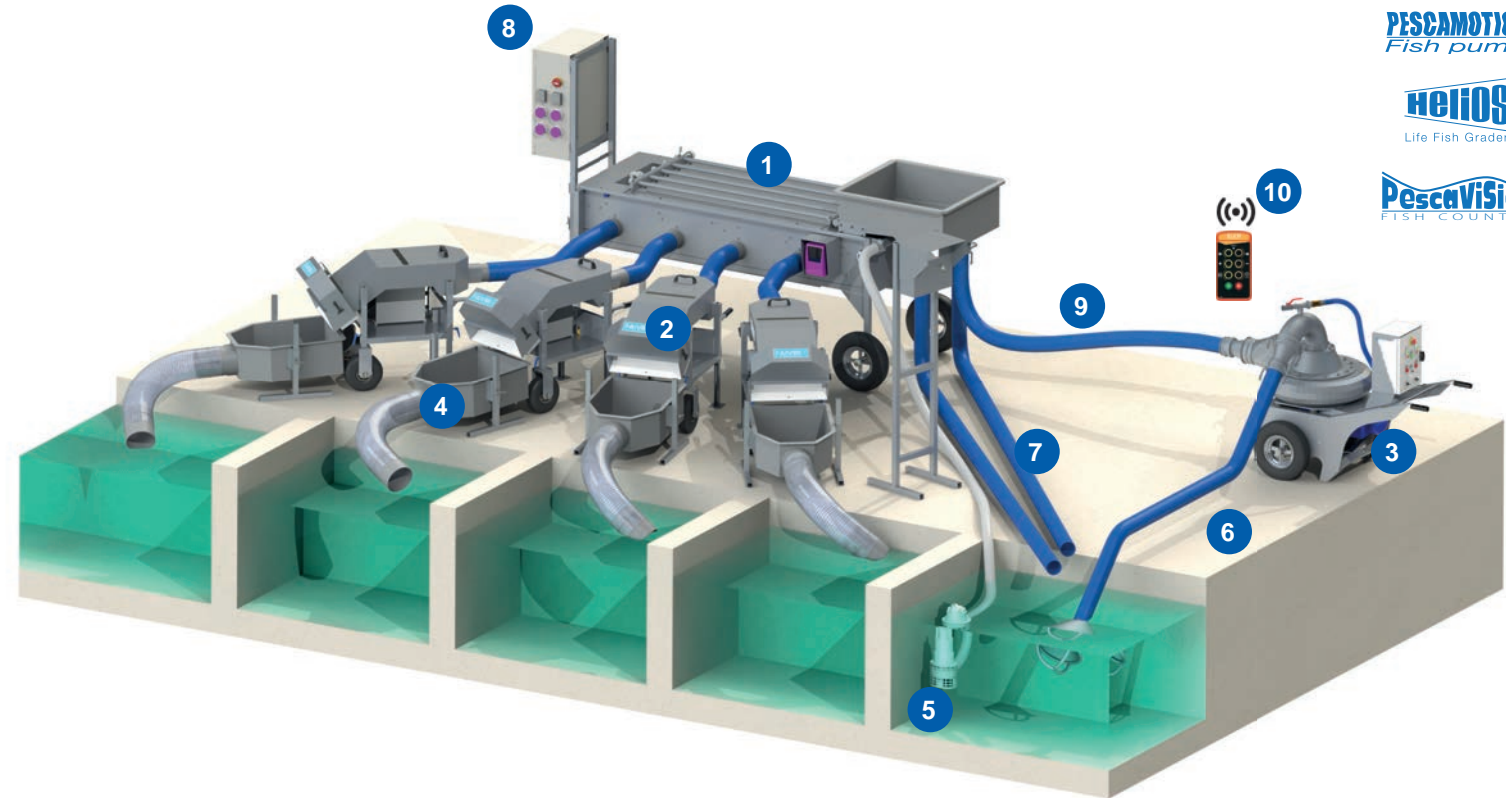

2 Комплект Sight

1000 кг/час

4 размера :

- 1 Рыбонасос Pescamotion 6 plus 4" (3-250гр)
- 2 6»F to 4»M переходник PH061102
- 1 Сортировщик Helios 10 (0,8-120гр) / 5 Каналов
- 1 Погружная помпа 20 м³/ч
- 1 Общий электрический щит THC002
- 4 Счетчик рыбы Pescasight 15 (0,5-50гр)
- 4 Приемный бункер арт : CBRC 200

Морской окунь

- 1 1 Сортировщик рыбы Helios 10
- 2 4 Счетчик рыбы Pescasight 15
- 3 1 Рыбонасос Pescamotion 6 Plus
- 4 4 Приемный бункер выход Ø200мм
- 5 1 Погружная водяная помпа 20 м³/ч
- 6 4 м «Spiraliss» гибкая всасывающая труба Ø100мм (4 ")
- 7 5 м труба для отвода воды Ø 150мм (6 ")
- 8 1 Общий электрический щит
- 9 6 м «Spiraliss» гибкая труба подачи рыбы Ø100мм (4 ")
- 10 Пульт дистанционного управления рыбонасосом

PESCAMOTION
Fish pump

helios
Life Fish Grader

PescaVision
FISH COUNTER

8

Электрический щит для подключения счетчика рыбы, рыбонасоса, водяной помпы
Арт. (3x400v 50/60Hz) : THC002
Арт. (3x230v 50/60Hz) : THC006

5

Погружная водяная помпа поставляется с 5-ти метровым гибким шлангом и фитингами для подключения к сортировщику
Ref. (Sea water 316L) : TPOW2016T5

● Pescamotion 6 Plus

● Характеристики

Модель рыбонасоса	PESCAMOTION 6 Plus
Мощность мотора:	0,3кВт 400В 3-х фазный 50Hz
Регулировка производительности	Плавная (частотный вариатор)
Автозаливка:	0,3кВт 400В 3-х фазный 50Hz
Входное отверстие Ø:	(152мм) с замком camlock (male)
Выходное отверстие Ø:	(152мм) с замком camlock (male)
Общая высота подъема:	до 12м (3м на входе + 9м на выходе)
Масса рыбы (макс.):	700гр Форель / Лосось
Скорость:	от 200 до 540 об.
Производительность по воде:	232 м³/ч
Размеры (м):	1,76 x 0,86 x 1,06
Арт. (пресная и соленая вода)	PH0602