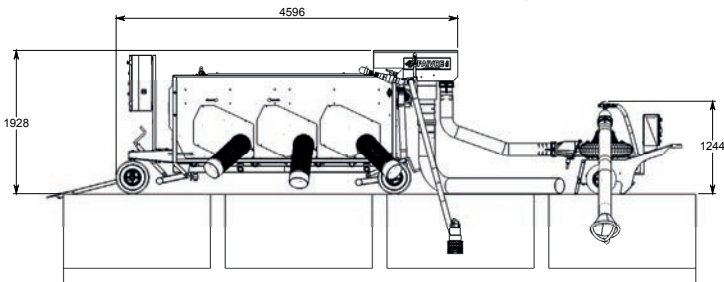

● Heliotion 40

● Характеристики

Модель сортировщика рыбы	HELIOVISION 40		
Модель встроенного счетчика рыбы	3 Pescavision 30	2 Pescavision 30 1 Pescavision 50	1 Pescavision 30 2 Pescavision 50
Количество сортировочных каналов	3	3	3
Количество размеров сортировки рыбы	3	3	3
Количество размеров сортировки рыбы (Pescavision 30 или 50)	3	3	3
Длина сортировочных каналов (мм)	2500	2500	2500
Ширина каналов (макс.)(мм)	65	65	65
Количество выходов Ø (мм)	6xØ250 по 3 на каждую сторону	6xØ250 по 3 на каждую сторону	6xØ250 по 3 на каждую сторону
Масса рыбы (Форель / Лосось)	40гр - 1кг	40гр - 1,5кг	40гр - 1,5кг
Масса рыбы (тиляпия/камп/сибас/окунь)	40гр - 500гр	40гр - 800гр	40гр - 800гр
Производительность по рыбе	3 - 6 тонн/час	3 - 6 тонн/час	3 - 6 тонн/час
Масса (кг)	580	580	580
Размеры (длина, ширина) (м)	3,9 x 1,25	3,9 x 1,25	3,9 x 1,25
Высота (м)	1.80	1.80	1.80
Мощность мотора: 220В 1фаза (50 Hz/60 Hz) / 380В 3фазы (50 Hz/60 Hz)	0,37 кВт	0,37 кВт	0,37 кВт
Рекомендуемая производительность водяной помпы (м³/ч)	40	40	40
Артикул (морская вода 316L)	TC40306	TC40216	TC40126