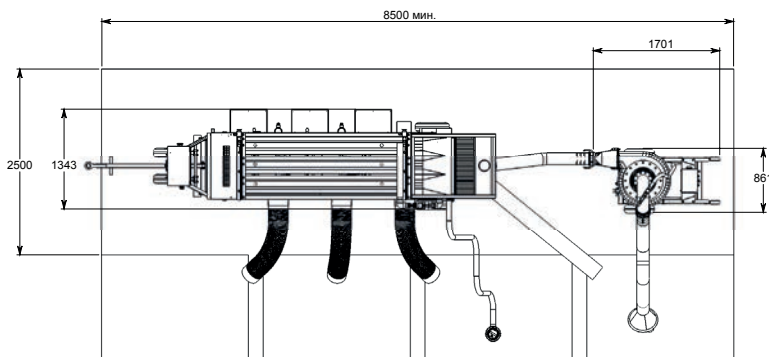

7

Электрический щит для подключения счетчика рыбы, рыбонасоса, водяной помпы
Арт. (3x400v 50/60Hz) : THC002
Арт. (3x230v 50/60Hz) : THC006

3

Погружная водяная помпа поставляется с 5-ти метровым гибким шлангом и фитингами для подключения к сортировщику
Арт. (соленая вода 316L) : TPOW40I6T5

● Pescamotion 6 Plus

● Характеристики

Модель рыбонасоса	PESCAMOTION 6 Plus
Мощность мотора:	0,3кВт 400В 3-х фазный 50Hz
Регулировка производительности	Плавная (частотный вариатор)
Автозаливка:	0,3кВт 400В 3-х фазный 50Hz
Входное отверстие Ø:	(152мм) с замком camlock (male)
Выходное отверстие Ø:	(152мм) с замком camlock (male)
Общая высота подъема:	до 12м (3м на входе + 9м на выходе)
Масса рыбы (макс.):	700гр Форель / Лосось
Скорость:	от 200 до 540 об.
Производительность по воде:	232 м³/ч
Размеры (м):	1,76 x 0,86 x 1,06
Арт. (пресная и соленая вода)	PH0602

● Heliotion 40

● Характеристики

Модель сортировщика рыбы	HELIOVISION 40		
Модель встроенного счетчика рыбы	3 Pescavision 30	2 Pescavision 30 1 Pescavision 50	1 Pescavision 30 2 Pescavision 50
Количество сортировочных каналов	3	3	3
Количество размеров сортировки рыбы	3	3	3
Количество размеров сортировки рыбы (Pescavision 30 или 50)	3	3	3
Длина сортировочных каналов (мм)	2500	2500	2500
Ширина каналов (макс.)(мм)	65	65	65
Количество выходов Ø (мм)	6xØ250 по 3 на каждую сторону	6xØ250 по 3 на каждую сторону	6xØ250 по 3 на каждую сторону
Масса рыбы (Форель / Лосось)	40гр - 1кг	40гр - 1,5кг	40гр - 1,5кг
Масса рыбы (тиляпия/камп/сибас/окунь)	40гр - 500гр	40гр - 800гр	40гр - 800гр
Производительность по рыбе	3 - 6 тонн/час	3 - 6 тонн/час	3 - 6 тонн/час
Масса (кг)	580	580	580
Размеры (длина, ширина) (м)	3,9 x 1,25	3,9 x 1,25	3,9 x 1,25
Высота (м)	1.80	1.80	1.80
Мощность мотора: 220В 1фаза (50 Hz/60 Hz) / 380В 3фазы (50 Hz/60 Hz)	0,37 кВт	0,37 кВт	0,37 кВт
Рекомендуемая производительность водяной помпы (м³/ч)	40	40	40
Артикул (морская вода 316L)	TC40306	TC40216	TC40126