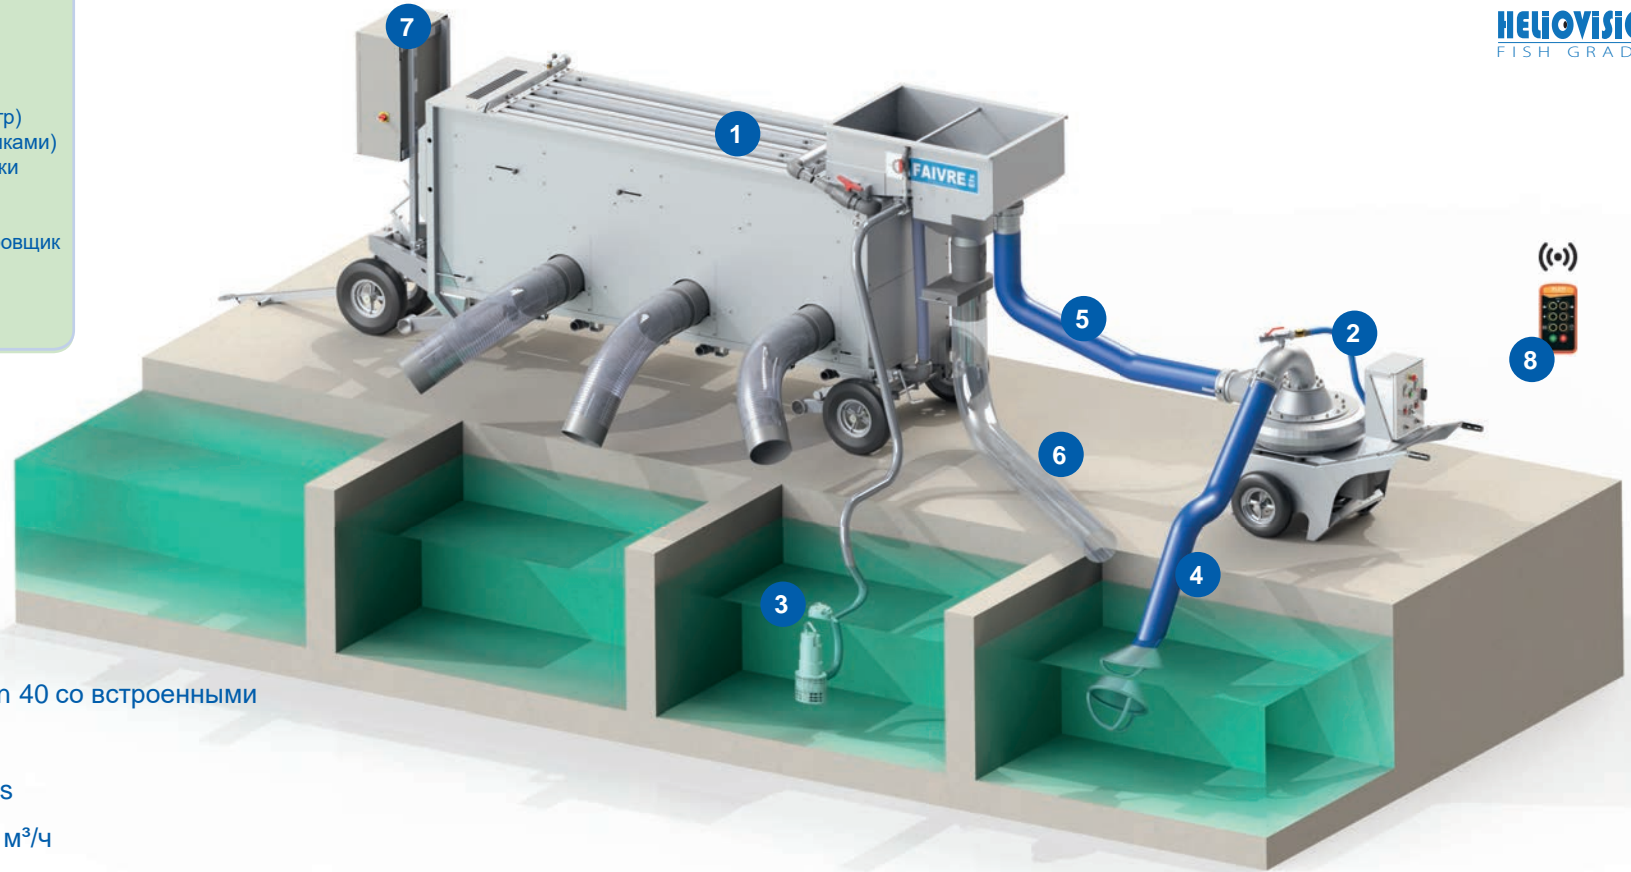

40 - 500 гр

Морской окунь

3 Комплект - Compact

3 to 4 tons/hour

3 sizes :

- 1 Рыбонасос Pescamotion 6 Plus (рыба до 700 гр)
- 1 Гибрид (сортировщик со встроенными счетчиками)
- Heliovision 40 (40гр - 1,5кг) / 3 Канала сортировки
- 1 Погружная помпа 40 м³/ч
- 1 Общий электрический щит
- 3 Счетчики рыбы Pescavision встроены в сортировщик

Комплект для пресной и соленой воды

Арт : PACGO-CPT16

- 1 1 Сортировщик рыбы Heliovision 40 со встроенными счетчиками рыбы Pescavision
- 2 1 Рыбонасос Pescamotion 6 Plus
- 3 1 Погружная водяная помпа 40 м³/ч
- 4 4 м «Spiraliss» гибкая всасывающая труба Ø150мм (6 ")
- 5 6 м «Spiraliss» гибкая труба подачи рыбы Ø150мм (6 (R8->6))
- 6 5 м труба для отвода воды Ø 200мм (8 ")
- 7 1 Общий электрический щит
- 8 Пульт дистанционного управления рыбонасосом

7

Электрический щит для подключения счетчика рыбы, рыбонасоса, водяной помпы
Арт. (3x400v 50/60Hz) : THC002
Арт. (3x230v 50/60Hz) : THC006

3

Погружная водяная помпа поставляется с 5-ти метровым гибким шлангом и фитингами для подключения к сортировщику
Арт. (соленая вода 316L) : TPOW40I6T5

● Pescamotion 6 Plus

● Характеристики

Модель рыбонасоса	PESCAMOTION 6 Plus
Мощность мотора:	0,3кВт 400В 3-х фазный 50Hz
Регулировка производительности	Плавная (частотный вариатор)
Автозаливка:	0,3кВт 400В 3-х фазный 50Hz
Входное отверстие Ø:	(152мм) с замком camlock (male)
Выходное отверстие Ø:	(152мм) с замком camlock (male)
Общая высота подъема:	до 12м (3м на входе + 9м на выходе)
Масса рыбы (макс.):	700гр Форель / Лосось
Скорость:	от 200 до 540 об.
Производительность по воде:	232 м³/ч
Размеры (м):	1,76 x 0,86 x 1,06
Арт. (пресная и соленая вода)	PH0602